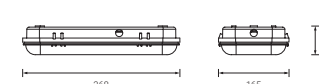

Envoltentes estancas

D-MS (IP66)