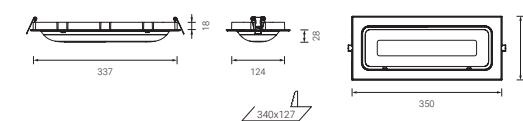

Adaptador tubo

D-AT

Marcos empotrables

D-MEL