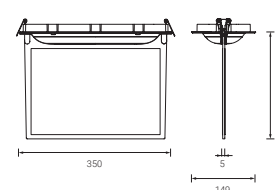

ACCESORIOS