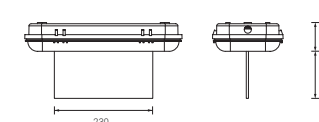

DM-DB (IP65)