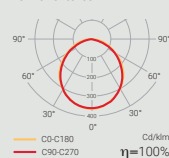

Permanente led