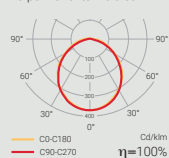

Dunna

IP44 / IK07

- Nueva óptica mejorada.
- Envoltente: ABS autoextinguible. Difusor: Policarbonato.
- Instalación: Adosada a pared/techo (empotrable mediante accesorio).
- Rango lumínico: 45-675 lm.
- Autonomía: 1-2-3 h.
- Fuente de luz: LED.
- Baterías: Ni-Cd (alta temperatura).
- Modos de funcionamiento:
  - No permanente.
  - Permanente.
- Versiones: Estándar, Autotest, Inteligente DALI y CBS (Sistema Central de Baterías).
- IP 44.
- IP 66 / IK 10 Mediante accesorio D-MS.
- Apta para montaje sobre superficies inflamables.
- Led de carga.
- Botón de test.
- Telemandable.
- Tiempo de carga 24 horas.
- Alimentación:
  - 230 V · 50/60 Hz.
  - 127 V · 50/60 Hz.
  - 24 Vcc.
- Fabricado según norma: EN 60598-2-22.
- Temperatura de color: 5700 °K. Modelos Permanentes LED disponibles en temperatura de color 3000 °K. Indicar referencia +W.

No permanente multiled