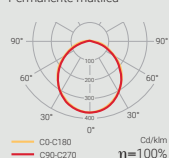

Permanente multiled