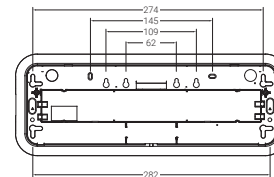

MÁXIMA COMPATIBILIDAD DE INSTALACIÓN