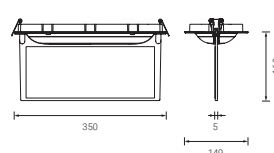

Marcos empotrables con difusor de banderola

D-DBEL