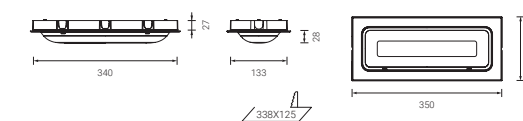

ACCESORIOS