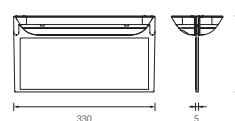

Difusor de banderola

D-DB